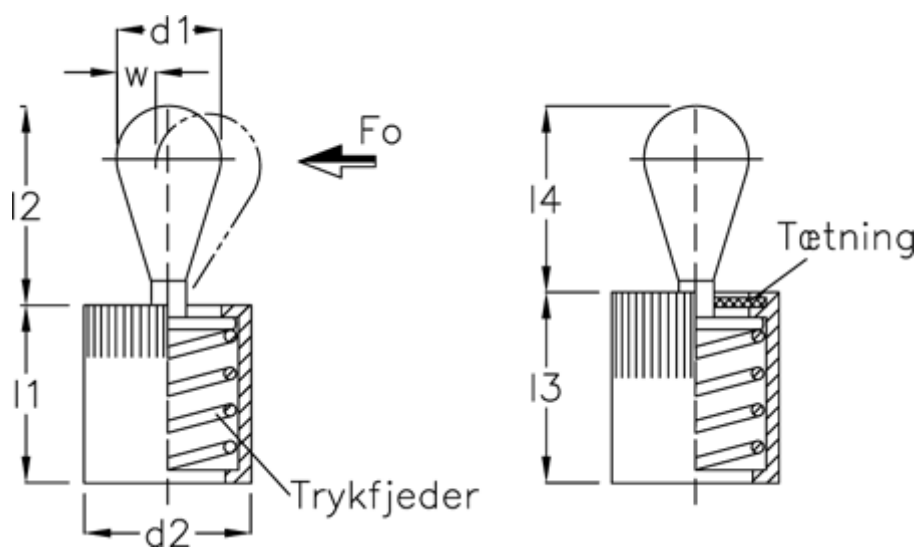

Varenummer: 20937002
 Beskrivelse: E+G
 Vertikalt trykstykke GN 715-6-40-SB

Mål

| | | | |
|--------------------|--------|---------------------|---------------|
| a1 | = 3.0 | l3 | = 11.5 |
| a2 | = 7.7 | side kraft N ved l2 | = 40 |
| d1 | = 6 | Skruetrækker | = GN 715.1-56 |
| d2 | = 10 | W | = 2.0 |
| d3 | = 10 | x1 | = 1.9 |
| Indvendig sekskant | = 12 | x2 | = 1.40 |
| l1 | = 11 | | |
| l2 | = 10.7 | | |